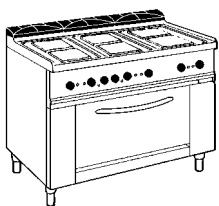

C6PQFCE

€ **4.350**

120x70x87,5 18,1
(146)
(0,92)

F-E

CUCINA ELETTRICA 6 PIASTRE QUADRE - FORNO CONVEZIONE ELETTRICO 1/1 GN
ELECTRIC RANGE 6 SQUARE PLATES - 1/1 GN ELECTRIC CONVECTION OVEN
FOURNEAU A ELECTRIQUE 6 PLAQUES CARREES - FOUR ELECTRIQUE A AIR PULSEE 1/1 GN
ELEKTRO-HERD 6 ECKIGPLATTEN - ELEKTRO-HEISLUFTOFEN 1/1 GN