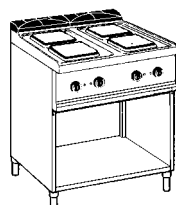

C4PQ € **2.430** 80x70x87,5 10,4
(89,6) F-E
(0,92)

CUCINA ELETTRICA 4 PIASTRE QUADRE - VANO A GIORNO
ELECTRIC RANGE WITH 4 SQUARE PLATES ON OPEN STAND
FOURNEAU ELECTRIQUE AVEC 4 PLAQUES CARREE SUR PLACARD NEUTRE
ELEKTRO - HERD MIT 4 ECKIG PLATTEN - OFFENER UNTERBAU