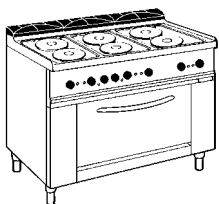

120x70x87,5 15,6
(94,5)
(1,32)

F-E

CUCINA ELETTRICA 6 PIASTRE - VANO A GIORNO
ELECTRIC RANGE WITH 6 PLATES ON OPEN STAND
FOURNEAU ELECTRIQUE AVEC 6 PLAQUES SUR PLACARD NEUTRE
ELEKTRO-HERD MIT 6 PLATTEN - OFFENER UNTERBAU

C6PQ

€ **3.440**

120x70x87,5 15,6
(103,5)
(1,32)

F-E

CUCINA ELETTRICA 6 PIASTRE QUADRE - VANO A GIORNO
ELECTRIC RANGE WITH 6 SQUARE PLATES ON OPEN STAND
FOURNEAU ELECTRIQUE AVEC 6 PLAQUES CARREE SUR PLACARD NEUTRE
ELEKTRO-HERD MIT 6 ECKIG PLATTEN - OFFENER UNTERBAU