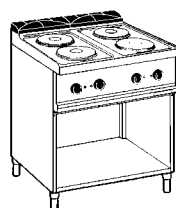

C4P € **1.550** 80x70x87,5 10,4
(83,3) F-E
(0,92)

CUCINA ELETTRICA 4 PIASTRE - VANO A GIORNO
ELECTRIC RANGE WITH 4 PLATES ON OPEN STAND
FOURNEAU ELECTRIQUE AVEC 4 PLAQUES SUR PLACARD NEUTRE
ELEKTRO - HERD MIT 4 PLATTEN - OFFENER UNTERBAU