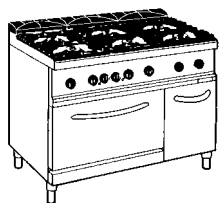

C6FZFE € 3.960 120x70x87,5 28
(199) (24080) F-E
(1,32) 5,9

CUCINA GAS 6 FUOCHI - FORNO ELETTRICO 2/1 GN
GAS RANGE 6 BURNERS - 2/1 GN ELECTRIC OVEN
FOURNEAU À GAZ 6 FEUX VIFS - FOUR ELECTRIQUE 2/1 GN
GAS-HERD 6 BRENNER - ELEKTROBACKOFEN 2/1 GN