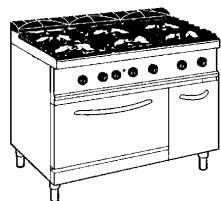

C6FZFCGPV € **3.880** 120x70x87,5 32,8
(215) (28208) D
(1,32) 0,032

CUCINA GAS 6 FUOCHI CON FIAMMA PILOTA - FORNO CONVEZIONE GAS 1/1 GN - ARMADIO NEUTRO
GAS RANGE 6 BURNERS WITH PILOT FLAME - 1/1 GN GAS CONVECTION OVEN - NEUTRAL UNIT
FOURNEAU À GAZ 6 FEUX VIFS AVEC VEILLEUSE - FOUR À AIR PULSEE À GAZ 1/1 GN - ARMOIRE NEUTRE
GAS-HERD 6 BRENNER MIT PILOTFLAMME - GAS-HEISSLUFTOFEN 1/1 GN - NEUTRALSCHRANK