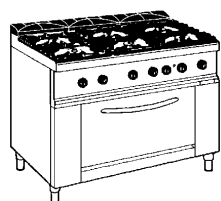

C6FZFCGP € **3.500** 120x70x87,5 32,8
(215) (28208) D
(1,32) 0,032

CUCINA GAS 6 FUOCHI CON FIAMMA PILOTA - FORNO CONVEZIONE GAS 1/1 GN
GAS RANGE 6 BURNERS WITH PILOT FLAME - 1/1 GN GAS CONVECTION OVEN
FOURNEAU À GAZ 6 FEUX VIFS AVEC VEILLEUSE - FOUR À AIR PULSEE À GAZ 1/1 GN
GAS-HERD 6 BRENNER MIT PILOTFLAMME - GAS-HEISSLUFTOFEN 1/1 GN