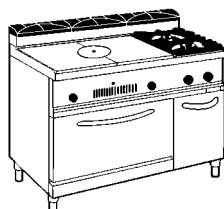

C2FTPFGP € 4.260 120x70x87,5 26,7
(225) (22962)
(1,32)

CUCINA GAS TUTTAPIASTRA + 2 FUOCHI DOPPIA CORONA CON FIAMMA PILOTA - FORNO GAS 2/1 GN - ARMADIO NEUTRO
SOLID TOP GAS RANGE + 2 DOUBLE CROWN BURNERS - WITH PILOT FLAME - 2/1 GN GAS OVEN - NEUTRAL UNIT
PLAQUE COUP DE FEU À GAZ + 2 FEUX VIFS DOUBLE ROND AVEC VEILLEUSE - FOUR À GAZ 2/1 GN - ARMOIRE NEUTRE
GAS-GLÜHPLATTEHERD + 2 BRENNER DOPPELKRAENZ MIT PILOTFLAMME - GASBACKOFEN 2/1 GN - NEUTRALSCHRANK