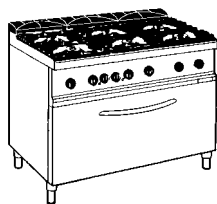

C6FZFGAP € **4.200** 120x70x87,5 41,2
(218) (35432)
(1,32)

CUCINA GAS 6 FUOCHI CON FIAMMA PILOTA - FORNO GAS MAXI
GAS RANGE 6 BURNERS WITH PILOT FLAME - MAXI GAS OVEN
FOURNEAU À GAZ 6 FEUX VIFS AVEC VEILLEUSE - FOUR À GAZ MAXI
GAS-HERD 6 BRENNER MIT PILOTFLAMME - GASBACKOFEN MAXI