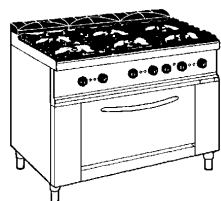

C6FZFCG € **3.390** 120x70x87,5 31,6
(195) (27176) D
(1,32) 0,032

CUCINA GAS 6 FUOCHI - FORNO CONVEZIONE GAS 1/1 GN
GAS RANGE 6 BURNERS - 1/1 GN GAS CONVECTION OVEN
FOURNEAU À GAZ 6 FEUX VIFS - FOUR À AIR PULSEE À GAZ 1/1 GN
GAS-HERD 6 BRENNER - GAS-HEISSLUFTOFEN 1/1 GN