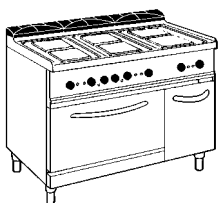

C6PQFE

€ **5.000**

120x70x87,5 21,5
(149)
(1,32)

F-E

CUCINA ELETTRICA 6 PIASTRE QUADRE - FORNO ELETTRICO 2/1 GN - ARMADIO NEUTRO
ELECTRIC RANGE 6 SQUARE PLATES - 2/1 GN ELECTRIC OVEN - NEUTRAL UNIT
FOURNEAU A ELECTRIQUE 6 PLAQUES CARREES SUR FOUR ELECTRIQUE 2/1 GN - ARMOIRE NEUTRE
ELEKTRO-HERD 6 ECKIGPLATTEN - ELEKTROBACKOFEN 2/1 GN - NEUTRALSCHRANK