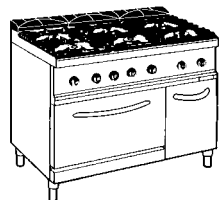

COUNTER 700

1

2

3

4

5

C6FFCGP € **4.150** 120x70x87,5 36,3
(218) (31218) D
(1,32) 0,032

CUCINA GAS 6 FUOCHI DOPPIA CORONA CON FIAMMA PILOTA - FORNO GAS 1/1 GN - ARMADIO NEUTRO
GAS RANGE 6 DOUBLE CROWN BURNERS WITH PILOT FLAME - 1/1 GN GAS CONVECTION OVEN - NEUTRAL UNIT
FOURNEAU À GAZ 6 FEUX VIFS DOUBLE ROND AVEC VEILLEUSE - FOUR À AIR PULSEE À GAZ 1/1 GN - ARMOIRE NEUTRE
GAS-HERD 6 BRENNER DOPPELKRAZ MIT PILOTFLAMME - GAS-HEISSLUFTOFEN 1/1 GN - NEUTRALSCHRANK