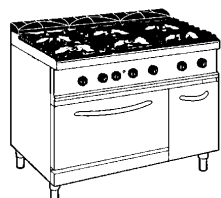

C6FZFCGV € **3.770** 120x70x87,5 31,6
(195) (27176) D
(1,32) 0,032

CUCINA GAS 6 FUOCHI - FORNO CONVEZIONE GAS 1/1 GN - ARMADIO NEUTRO
GAS RANGE 6 BURNERS - 1/1 GN GAS CONVECTION OVEN - NEUTRAL UNIT
FOURNEAU À GAZ 6 FEUX VIFS - FOUR À AIR PULSEE À GAZ 1/1 GN - ARMOIRE NEUTRE
GAS-HERD 6 BRENNER MIT PILOTFLAMME - GAS-HEISSLUFTOFEN 1/1 GN - NEUTRALSCHRANK