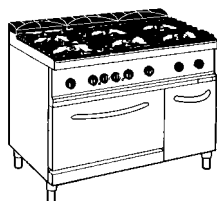

C6FZFCEV € **3.770** 120x70x87,5 28
(196) (24080) D
(1,32) 2,5

CUCINA GAS 6 FUOCHI FORNO CONVEZIONE ELETTRICO 1/1 GN - ARMADIO NEUTRO
GAS RANGE 6 BURNERS - 1/1 GN ELECTRIC CONVECTION OVEN - NEUTRAL UNIT
FOURNEAU À GAZ 6 FEUX VIFS - FOUR ELECTRIQUE A AIR PULSEE 1/1 GN - ARMOIRE NEUTRE
GAS-HERD 6 BRENNER - ELEKTRO-HEISSLUFTOFEN 1/1 GN - NEUTRALSCHRANK