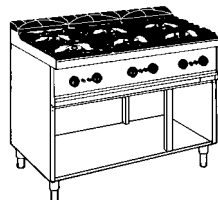

C6FZ

€ **2.270**

120x70x87,5

28

(145)
(24080)
(1,32)

CUCINA GAS 6 FUOCHI - VANO A GIORNO
GAS RANGE 6 BURNERS ON OPEN STAND
FOURNEAU À GAZ 6 FEUX VIFS SUR PLACARD NEUTRE
GAS-HERD 6 BRENNER - OFFENER UNTERBAU