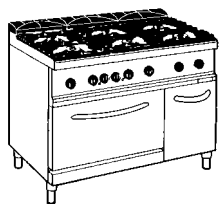

C6FZFEP € 4.010 120x70x87,5 29,2
(199) (25112) F-E
(1,32) 5,9

CUCINA GAS 6 FUOCHI CON FIAMMA PILOTA - FORNO ELETTRICO 2/1 GN
GAS RANGE 6 BURNERS WITH PILOT FLAME - 2/1 GN ELECTRIC OVEN
FOURNEAU À GAZ 6 FEUX VIFS AVEC VEILLEUSE - FOUR ELECTRIQUE 2/1 GN
GAS-HERD 6 BRENNER MIT PILOTFLAMME - ELEKTROBACKOFEN 2/1 GN