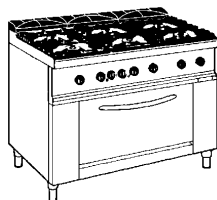

C6FZFCEP € **3.440** 120x70x87,5 29,2
(189) (25112) D
(1,32) 2,5

CUCINA GAS 6 FUOCHI CON FIAMMA PILOTA - FORNO CONVEZIONE ELETTRICO 1/1 GN
GAS RANGE 6 BURNERS WITH PILOT FLAME - 1/1 GN ELECTRIC CONVECTION OVEN
FOURNEAU À GAZ 6 FEUX VIFS AVEC VEILLEUSE - FOUR ELECTRIQUE A AIR PULSEE 1/1 GN
GAS-HERD 6 BRENNER MIT PILOTFLAMME - ELEKTRO-HEISSLUFTOFEN 1/1 GN