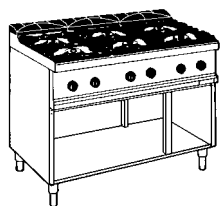

COUNTER 700

1

2

3

4

5

C6FZP € **2.320** 120x70x87,5 29,2
(145) (25112)
(1,32)

CUCINA GAS 6 FUOCHI CON FIAMMA PILOTA - VANO A GIORNO
GAS RANGE 6 BURNERS WITH PILOT FLAME ON OPEN STAND
FOURNEAU À GAZ 6 FEUX VIFS AVEC VEILLEUSE SUR PLACARD NEUTRE
GAS-HERD 6 BRENNER MIT PILOTFLAMME - OFFENER UNTERBAU

C6FP € **2.830** 120x70x87,5 32,7
(142) (28122)
(1,32)

CUCINA GAS 6 FUOCHI DOPPIA CORONA CON FIAMMA PILOTA - VANO A GIORNO
GAS RANGE 6 DOUBLE CROWN BURNERS WITH PILOT FLAME ON OPEN STAND
FOURNEAU À GAZ 6 FEUX VIFS DOUBLE ROND AVEC VEILLEUSE SUR PLACARD NEUTRE
GAS-HERD 6 BRENNER DOPPELKRAZ MIT PILOTFLAMME - OFFENER UNTERBAU