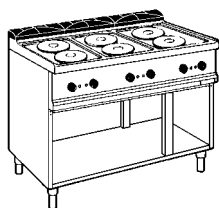

C6P

€ **2.050**

120x70x87,5 15,6
(94,5)
(1,32)

F-E

CUCINA ELETTRICA 6 PIASTRE - VANO A GIORNO
ELECTRIC RANGE WITH 6 PLATES ON OPEN STAND
FOURNEAU ELECTRIQUE AVEC 6 PLAQUES SUR PLACARD NEUTRE
ELEKTRO-HERD MIT 6 PLATTEN - OFFENER UNTERBAU