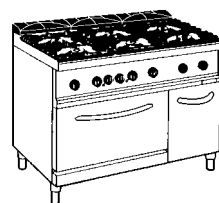

C6FFCEP € 4.250 120x70x87,5 32,7
(178) (28122) D
(1,32) 2,5

CUCINA GAS 6 FUOCHI DOPPIA CORONA CON FIAMMA PILOTA - FORNO CONVEZIONE ELETTRICO 1/1 GN
GAS RANGE 6 DOUBLE CROWN BURNERS WITH PILOT FLAME - 1/1 GN ELECTRIC CONVECTION OVEN
FOURNEAU À GAZ 6 FEUX VIFS DOUBLE ROND AVEC VEILLEUSE - FOUR ELECTRIQUE A AIR PULSEE 1/1 GN
GAS-HERD 6 BRENNER DOPPELKRAENZ MIT PILOTFLAMME - ELEKTRO-HEISSLUFTOFEN 1/1 GN