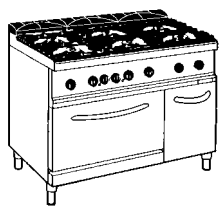

C6FZFCEPV € 3.820 120x70x87,5 29,2
(196) (25112) D
(1,32) 2,5

CUCINA GAS 6 FUOCHI CON FIAMMA PILOTA - FORNO CONVEZIONE ELETTRICO 1/1 GN - ARMADIO NEUTRO
GAS RANGE 6 BURNERS WITH PILOT FLAME - 1/1 GN ELECTRIC CONVECTION OVEN - NEUTRAL UNIT
FOURNEAU À GAZ 6 FEUX VIFS AVEC VEILLEUSE - FOUR ELECTRIQUE A AIR PULSEE 1/1 GN - ARMOIRE NEUTRE
GAS-HERD 6 BRENNER MIT PILOTFLAMME - ELEKTRO-HEISSLUFTOFEN 1/1 GN - NEUTRALSCHRANK