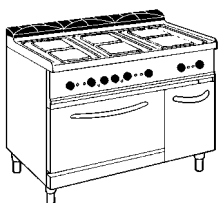

C6PQFCEV

€ **4.730**

120x70x87,5 18,1
(146)
(0,92)

F-E

CUCINA ELETTRICA 6 PIASTRE QUADRE - FORNO CONVEZIONE ELETTRICO 1/1 GN - ARMADIO NEUTRO
ELECTRIC RANGE 6 SQUARE PLATES - 1/1 GN ELECTRIC CONVECTION OVEN - NEUTRAL UNIT
FOURNEAU A ELECTRIQUE 6 PLAQUES CARREES - FOUR ELECTRIQUE A AIR PULSEE 1/1 GN - ARMOIRE NEUTRE
ELEKTRO-HERD 6 ECKIGPLATTEN - ELEKTRO-HEISLUFTOFEN 1/1 GN - NEUTRALSCHRANK