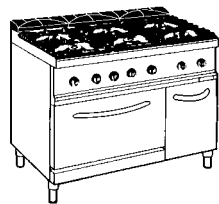

COUNTER 700

1

2

3

4

5

C6FFCGP € **4.150** 120x70x87,5 36,3
(218) (31218) D
(1,32) 0,032

CUCINA GAS 6 FUOCHI DOPPIA CORONA CON FIAMMA PILOTA - FORNO GAS 1/1 GN - ARMADIO NEUTRO
GAS RANGE 6 DOUBLE CROWN BURNERS WITH PILOT FLAME - 1/1 GN GAS CONVECTION OVEN - NEUTRAL UNIT
FOURNEAU À GAZ 6 FEUX VIFS DOUBLE ROND AVEC VEILLEUSE - FOUR À AIR PULSEE À GAZ 1/1 GN - ARMOIRE NEUTRE
GAS-HERD 6 BRENNER DOPPELKRAZ MIT PILOTFLAMME - GAS-HEISSLUFTOFEN 1/1 GN - NEUTRALSCHRANK