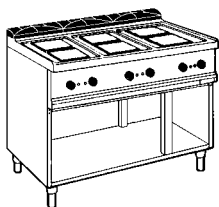

120x70x87,5 15,6
(94,5)
(1,32)

F-E

CUCINA ELETTRICA 6 PIASTRE - VANO A GIORNO
ELECTRIC RANGE WITH 6 PLATES ON OPEN STAND
FOURNEAU ELECTRIQUE AVEC 6 PLAQUES SUR PLACARD NEUTRE
ELEKTRO-HERD MIT 6 PLATTEN - OFFENER UNTERBAU