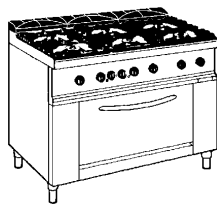

C6FZFCE € **3.390** 120x70x87,5 28
(189) (24080) D
(1,32) 2,5

CUCINA GAS 6 FUOCHI - FORNO CONVEZIONE ELETTRICO 1/1 GN
GAS RANGE 6 BURNERS - 1/1 GN ELECTRIC CONVECTION OVEN
FOURNEAU À GAZ 6 FEUX - FOUR ELECTRIQUE A AIR PULSEE 1/1 GN
GAS-HERD 6 BRENNER - ELEKTRO-HEISSLUFTOFEN 1/1 GN