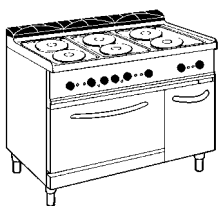

C6PFCEV

€ **3.250**

120x70x87,5 18,1
(137)
(0,92)

F-E

CUCINA ELETTRICA 6 PIASTRE - FORNO CONVEZIONE ELETTRICO 1/1 GN - ARMADIO NEUTRO
ELECTRIC RANGE 6 PLATES - 1/1 GN ELECTRIC CONVECTION OVEN - NEUTRAL UNIT
FOURNEAU ELECTRIQUE AVEC 6 PLAQUES - FOUR ELECTRIQUE A AIR PULSEE 1/1 GN - ARMOIRE NEUTRE
ELEKTRO-HERD 6 PLATTEN - ELEKTRO-HEISLUFTOFEN 1/1 GN - NEUTRALSCHRANK