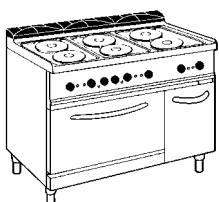

C6PFE

€ **3.700**

120x70x87,5 21,5
(140)
(1,32)

F-E

CUCINA ELETTRICA 6 PIASTRE - FORNO ELETTRICO 2/1 GN - ARMADIO NEUTRO
ELECTRIC RANGE 6 PLATES - 2/1 GN ELECTRIC OVEN - NEUTRAL UNIT
FOURNEAU ELECTRIQUE AVEC 6 PLAQUES - FOUR ELECTRIQUE 2/1 GN - ARMOIRE NEUTRE
ELEKTRO-HERD 6 PLATTEN - ELEKTROBACKOFEN 2/1 GN - NEUTRALSCHRANK