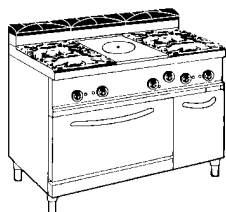

C2TP2FGP € **4.380** 120x70x87,5 36
(220) (31003)
(1,32)

CUCINA GAS 2 FUOCHI DOPPIA CORONA CON FIAMMA PILOTA + TUTTAPIASTRA + 2 FUOCHI DOPPIA CORONA CON FIAMMA PILOTA - FORNO GAS 2/1 GN - ARMADIO NEUTRO
GAS RANGE 2 DOUBLE CROWN BURNERS WITH PILOT FLAME + SOLID TOP + 2 DOUBLE CROWN BURNERS WITH PILOT FLAME - 2/1 GN GAS OVEN - NEUTRAL UNIT
FOURNEAU À GAZ 2 FEUX VIFS DOUBLE ROND AVEC VEILLEUSE + PLAQUE COUP DE FEU + 2 FEUX VIFS DOUBLE ROND AVEC VEILLEUSE - FOUR À GAZ 2/1 GN - ARMOIRE NEUTRE
GAS-HERD 2 BRENNER DOPPELKRANZ MIT PILOTFLAMME + GLÜHPLATTEHERD + 2 BRENNER DOPPELKRANZ MIT PILOTFLAMME - GASBACKOFEN 2/1 GN - NEUTRALSCHRANK